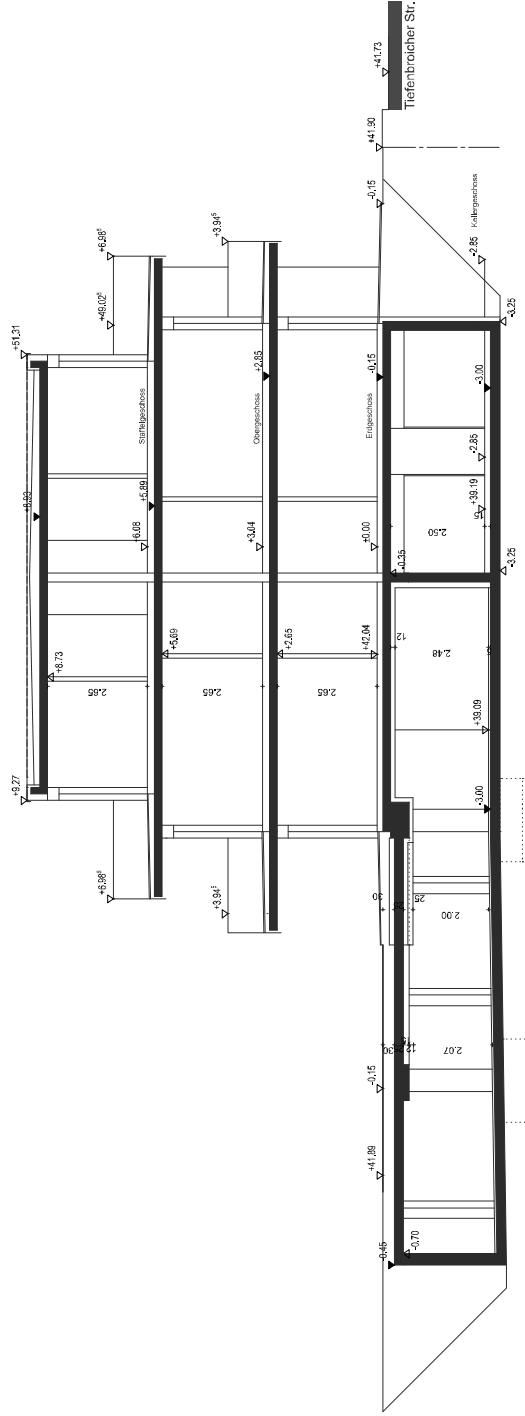

Schnitt Matthias-Claudius-Str.

Schnitt Tiefenbroicher Str.

	NOVAFORM DEUTSCHLAND GMBH Werfstr. 16 40546 Düsseldorf		ANTRAGSTELLE 03.12.2020	ARCHITECT K.
	NEUBAU EINES MEHRFAMILIENHAUSES Matthias-Claudius-Str., Ratingen-Linhorst		PHASE 02	ENTWURF 04.12.2020
	REGIERUNG Düsseldorf		DATUM 03.12.2020	SKIZZE K.