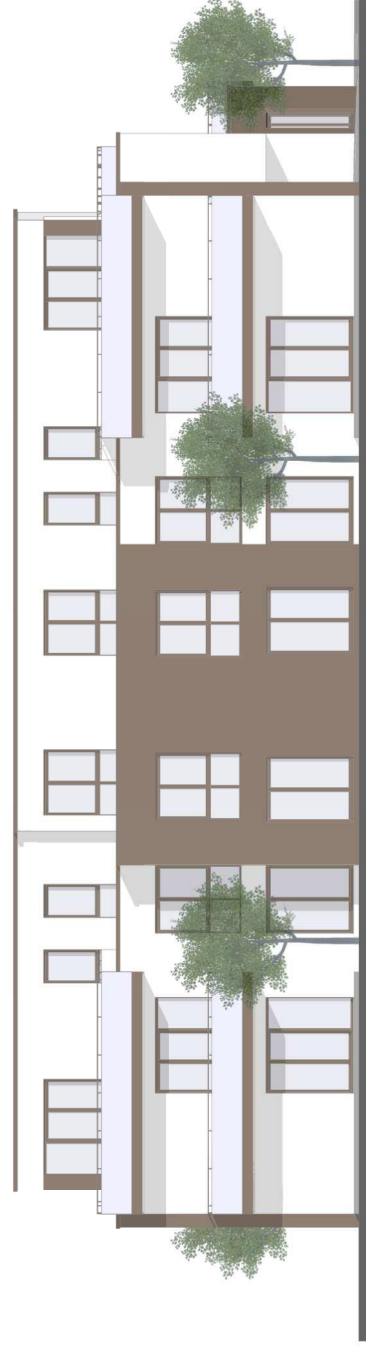

Ansicht Matthias-Claudius-Strasse

Ansicht Tiefenbroicher Strasse

VERBODEN NOVAFORM DEUTSCHLAND GMBH WEIHERSTR. 16 40546 DUISBURG	NOVAFORM DEUTSCHLAND GMBH WEIHERSTR. 16 40546 DUISBURG	ARCHITECT ANDREAS HINKE, ERICH JUNG, ANDREAS KROHNE	PHASE ENTWURF	ASSURANT K
	NEUBAU EINES MEHRFAMILIENHAUSES MATTHIAS-CLAUDIUS-STR., RAHNIGKE-LINDE	STRASSENANSICHTEN	DATUM 03.12.2020	BLATT 7