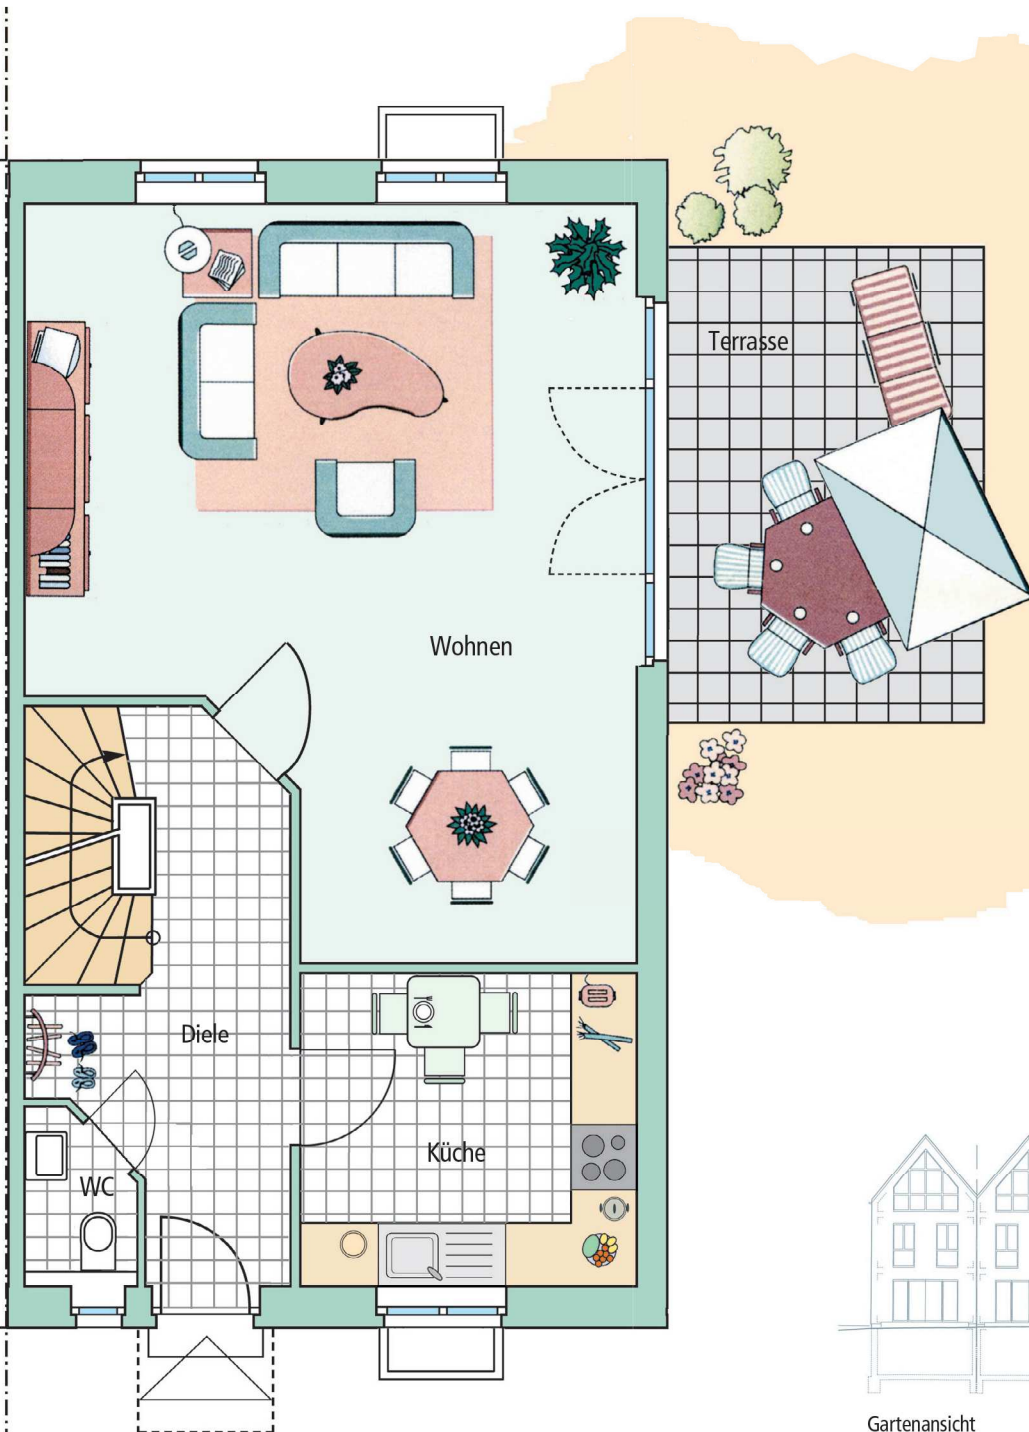

Erdgeschoss

Haus 1+3

Wohnfläche:

| | |
|-----------------------|--------------------------------|
| Diele | 7,83 m ² |
| WC | 1,69 m ² |
| Wohnen | 27,59 m ² |
| Küche | 10,13 m ² |
| Terrasse 1/2 Anteil | 6,75 m ² |
| Wfl. EG gesamt | ca. 53,99 m² |

Haus 5+6

Wohnfläche:

| | |
|-----------------------|--------------------------------|
| Diele | 8,16 m ² |
| WC | 1,78 m ² |
| Wohnen | 35,59 m ² |
| Küche | 9,33 m ² |
| Terrasse 1/2 Anteil | 6,75 m ² |
| Wfl. EG gesamt | ca. 61,61 m² |

Gartenansicht

Haus 6