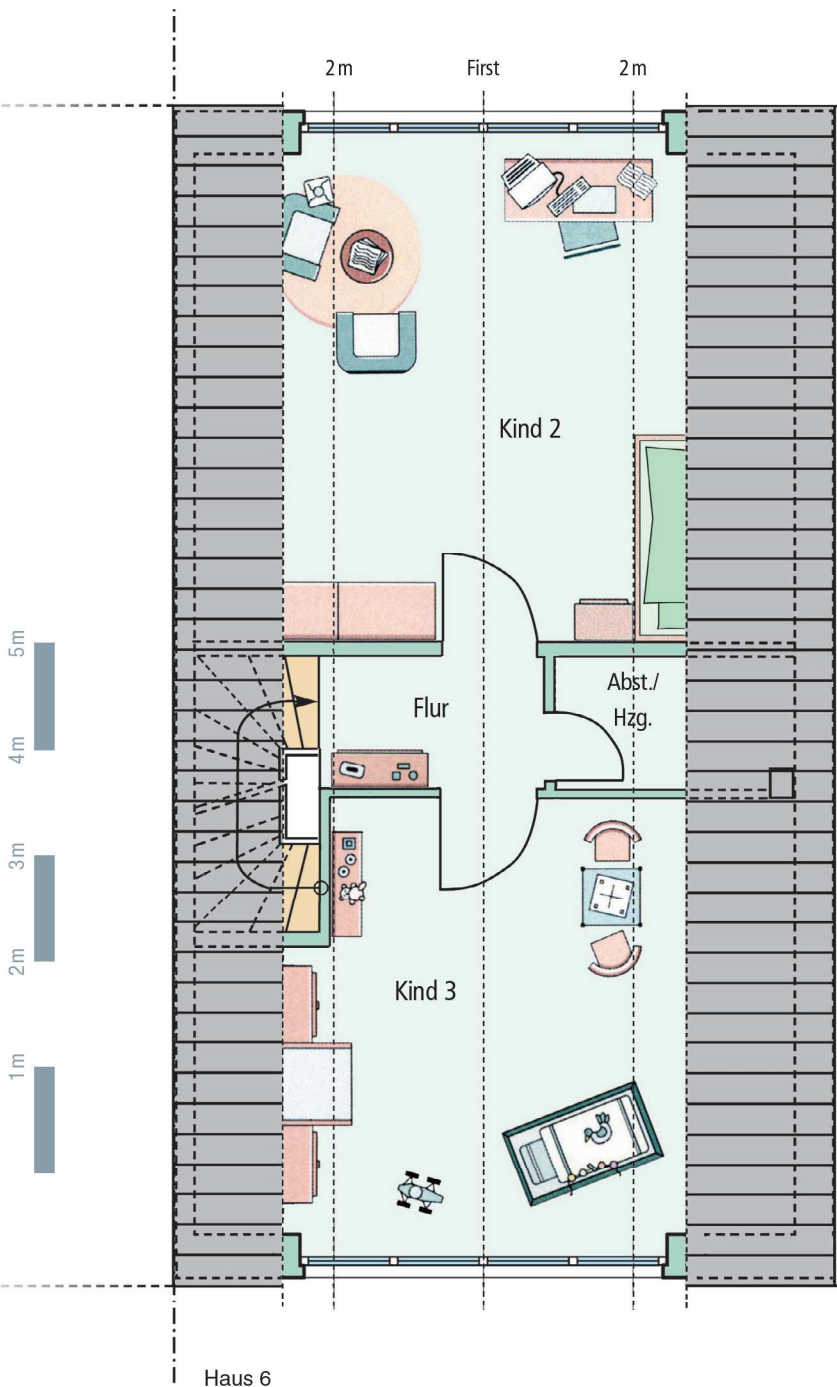

Dachgeschoss

Haus 1+3

Wohnfläche:

Flur	1,44 m ²
Abstellraum /Heizung	2,02 m ²
Kind 2	15,29 m ²
Kind 3	13,15 m ²

Wfl. DG gesamt ca. 31,90 m²

Wohnflächen gesamt ca. 132,45 m²

Nutzfläche gesamt ca. 49,48 m²

Summe Wohn-/Nutzfläche ges. ca. 181,93 m²

Haus 5+6

Wohnfläche:

Flur	1,29 m ²
Abstellraum /Heizung	2,62 m ²
Kind 2	17,97 m ²
Kind 3	16,17 m ²

Wfl. DG gesamt ca. 38,05 m²

Wohnflächen gesamt ca. 153,59 m²

Nutzfläche gesamt ca. 56,46 m²

Summe Wohn-/Nutzfläche ges. ca. 210,05 m²

Die auf diesen Seiten abgebildeten Ansichten, Grundrisse und Pläne sind freie künstlerische Darstellungen. Ansprüche auf bestimmte Ausstattungen und Ausführungen können hieraus nicht abgeleitet werden.