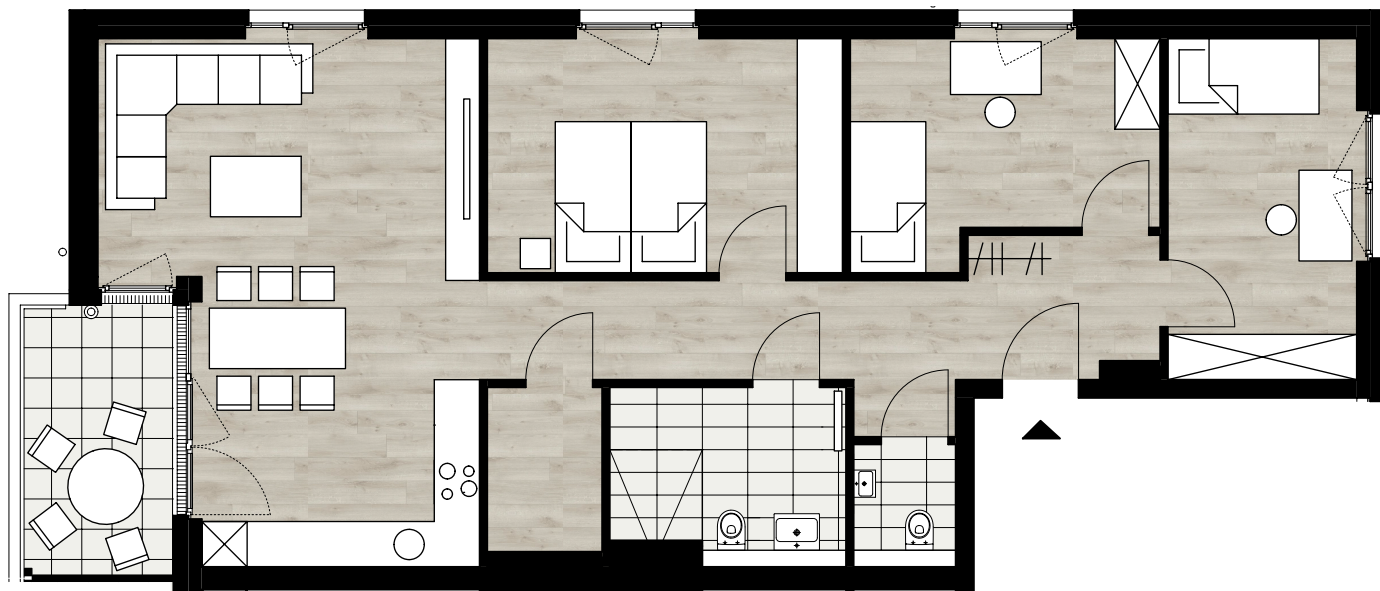

Erdgeschoss/Aussenanlage
Haus A

Kellergeschoss Haus A

Haus A WE A1

Wohnen/Essen/Küche	31,98 m ²
Schlafen	14,50 m ²
Kind 1	11,06 m ²
Kind 2	11,18 m ²
Diele	11,89 m ²
WC	2,13 m ²
Bad	6,94 m ²
Abstell	3,31 m ²
<u>Terrasse (1/2 zur Wfl.)</u>	<u>6,82 m²</u>
Wohnfläche:	99,81 m²

Haus A WE A2

Wohnen/Essen/Küche	31,98 m ²
Schlafen	14,50 m ²
Kind 1	11,06 m ²
Kind 2	11,18 m ²
Diele	11,89 m ²
WC	2,13 m ²
Bad	6,94 m ²
Abstell	3,31 m ²
<u>Terrasse (1/2 zur Wfl.)</u>	<u>6,82 m²</u>
Wohnfläche:	99,81 m²

Haus A WE A3

Wohnen/Essen/Küche	31,98 m ²
Schlafen	14,50 m ²
Kind 1	11,06 m ²
Kind 2	11,18 m ²
Diele	11,89 m ²
WC	2,13 m ²
Bad	6,94 m ²
Abstell	3,31 m ²
Balkon (1/2 zur Wfl.)	3,51 m ²
Wohnfläche:	96,50 m²

Haus A WE A4

Wohnen/Essen/Küche	31,98 m ²
Schlafen	14,50 m ²
Kind 1	11,06 m ²
Kind 2	11,18 m ²
Diele	11,89 m ²
WC	2,13 m ²
Bad	6,94 m ²
Abstell	3,31 m ²
Balkon (1/2 zur Wfl.)	3,51 m ²
Wohnfläche:	96,50 m²