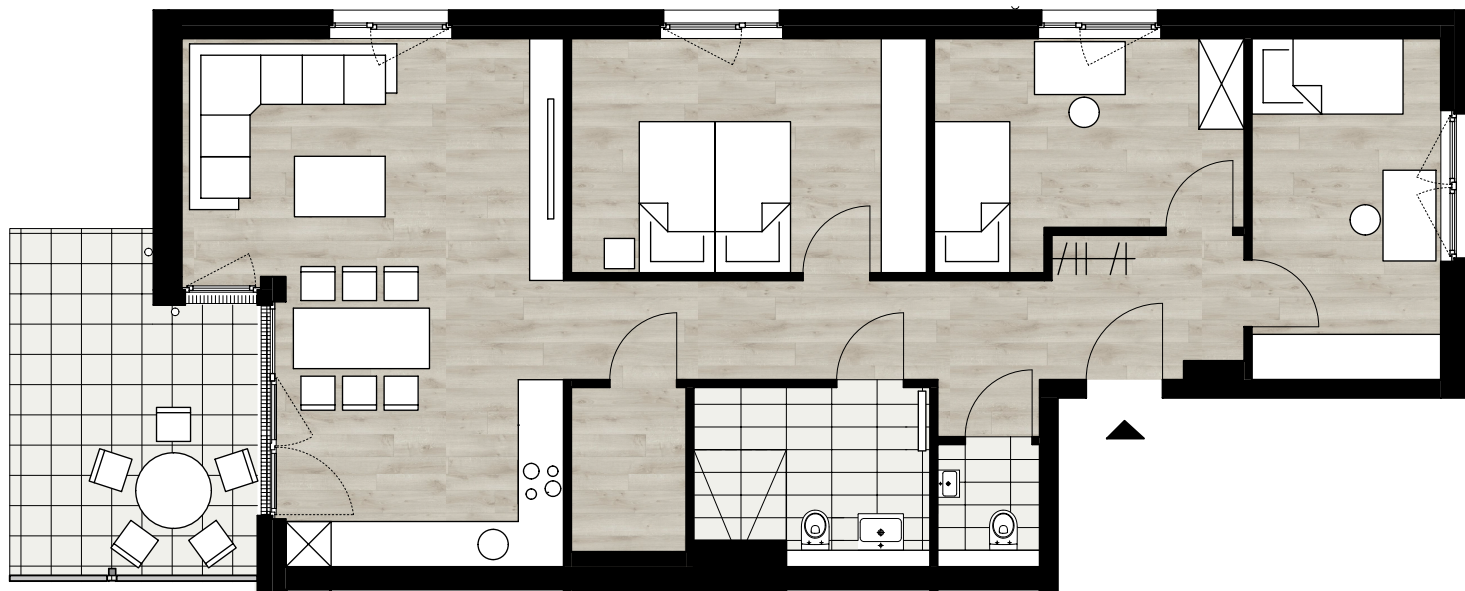

Erdgeschoss/Aussenanlage
Haus A

Kellergeschoss Haus A

Haus A WE A1

Wohnen/Essen/Küche	31,98 m ²
Schlafen	14,50 m ²
Kind 1	11,06 m ²
Kind 2	11,18 m ²
Diele	11,89 m ²
WC	2,13 m ²
Bad	6,94 m ²
Abstell	3,31 m ²
<u>Terrasse (1/2 zur Wfl.)</u>	<u>6,82 m²</u>
Wohnfläche:	99,81 m²

Haus A WE A2

Wohnen/Essen/Küche	31,98 m ²
Schlafen	14,50 m ²
Kind 1	11,06 m ²
Kind 2	11,18 m ²
Diele	11,89 m ²
WC	2,13 m ²
Bad	6,94 m ²
Abstell	3,31 m ²
<u>Terrasse (1/2 zur Wfl.)</u>	<u>6,82 m²</u>
Wohnfläche:	99,81 m²

Haus A WE A3

Wohnen/Essen/Küche	31,98 m ²
Schlafen	14,50 m ²
Kind 1	11,06 m ²
Kind 2	11,18 m ²
Diele	11,89 m ²
WC	2,13 m ²
Bad	6,94 m ²
Abstell	3,31 m ²
Balkon (1/2 zur Wfl.)	3,51 m ²
Wohnfläche:	96,50 m²

Haus A WE A4

Wohnen/Essen/Küche	31,98 m ²
Schlafen	14,50 m ²
Kind 1	11,06 m ²
Kind 2	11,18 m ²
Diele	11,89 m ²
WC	2,13 m ²
Bad	6,94 m ²
Abstell	3,31 m ²
Balkon (1/2 zur Wfl.)	3,51 m ²
Wohnfläche:	96,50 m²