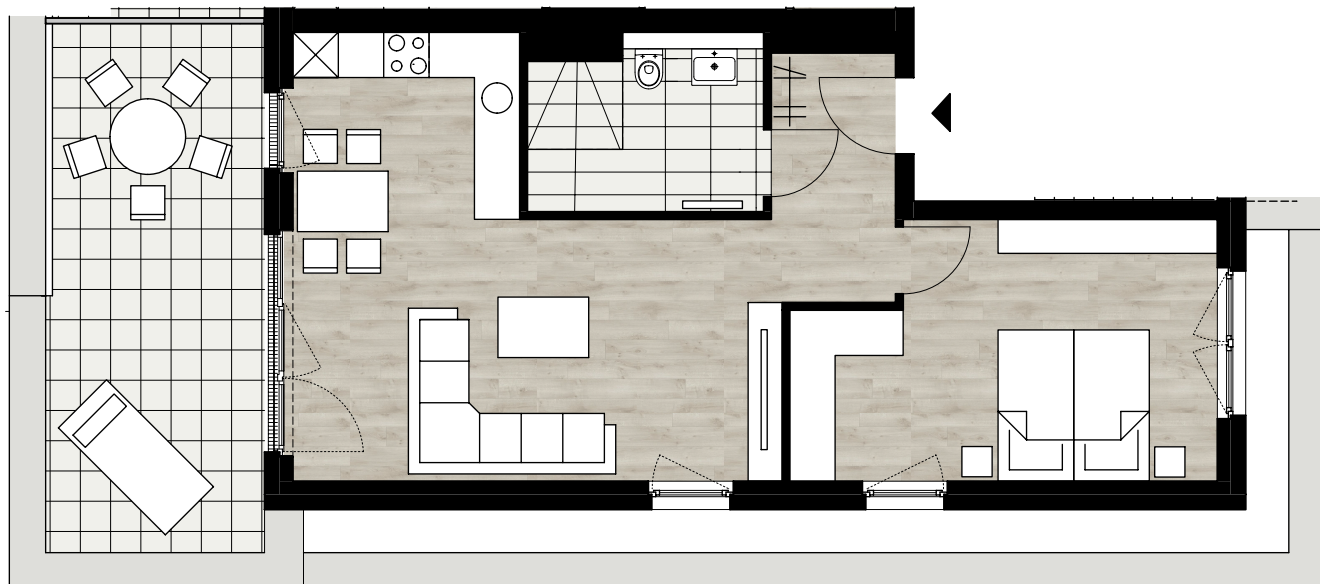

Haus A WE A5

Wohnen/Essen/Küche	31,98 m ²
Schlafen	14,50 m ²
Kind 1	11,06 m ²
Kind 2	11,18 m ²
Diele	11,89 m ²
WC	2,13 m ²
Bad	6,94 m ²
Abstell	3,31 m ²
Balkon (1/2 zur Wfl.)	3,51 m ²
Wohnfläche:	96,50 m²

Haus A WE A6

Wohnen/Essen/Küche	31,98 m ²
Schlafen	14,50 m ²
Kind 1	11,06 m ²
Kind 2	11,18 m ²
Diele	11,89 m ²
WC	2,13 m ²
Bad	6,94 m ²
Abstell	3,31 m ²
Balkon (1/2 zur Wfl.)	3,51 m ²
Wohnfläche:	96,50 m²

Haus A WE A7

Wohnen/Essen/Küche	35,49 m ²
Schlafen	16,91 m ²
Diele	6,46 m ²
Bad	6,79 m ²
<u>Dachterrasse (1/2 zur Wfl.)</u>	<u>9,97 m²</u>
Wohnfläche:	75,62 m²

Haus A WE A8

Wohnen/Essen/Küche	29,44 m ²
Schlafen	17,58 m ²
Diele	5,39 m ²
Bad	6,79 m ²
<u>Dachterrasse</u> (1/2 zur Wfl.)	<u>9,97 m²</u>
Wohnfläche:	69,17 m²

Ansicht Norden

Ansicht Osten

Ansicht Süden

Ansicht Westen

Ansichten Haus A