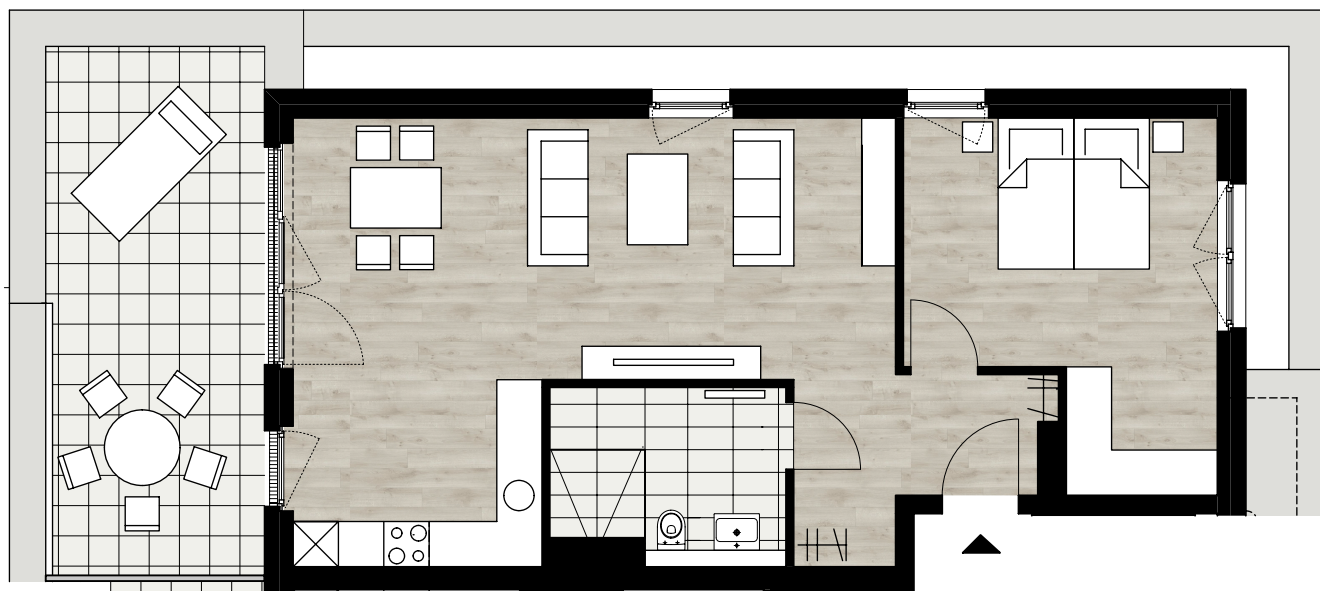

Haus A WE A5

Wohnen/Essen/Küche	31,98 m ²
Schlafen	14,50 m ²
Kind 1	11,06 m ²
Kind 2	11,18 m ²
Diele	11,89 m ²
WC	2,13 m ²
Bad	6,94 m ²
Abstell	3,31 m ²
Balkon (1/2 zur Wfl.)	3,51 m ²
Wohnfläche:	96,50 m²

Haus A WE A6

Wohnen/Essen/Küche	31,98 m ²
Schlafen	14,50 m ²
Kind 1	11,06 m ²
Kind 2	11,18 m ²
Diele	11,89 m ²
WC	2,13 m ²
Bad	6,94 m ²
Abstell	3,31 m ²
Balkon (1/2 zur Wfl.)	3,51 m ²
Wohnfläche:	96,50 m²