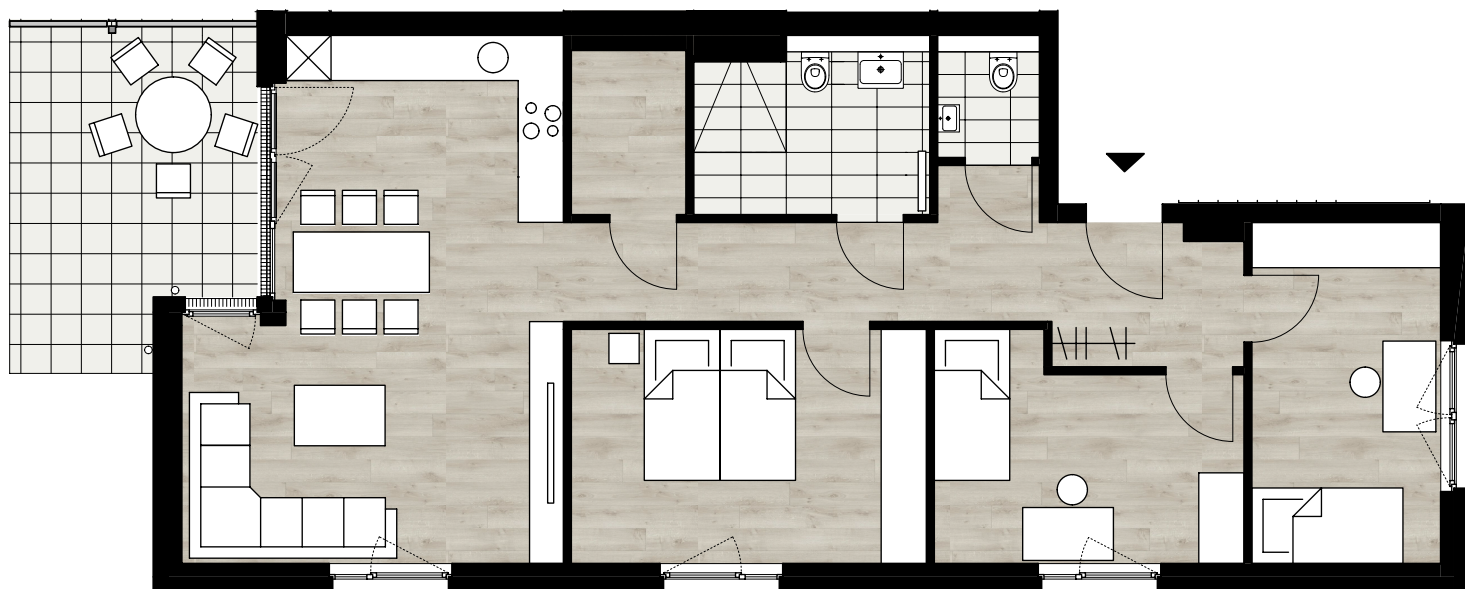

Erdgeschoss/Aussenanlage
Haus A

Kellergeschoss Haus A

Haus A WE A1

Wohnen/Essen/Küche	31,98 m ²
Schlafen	14,50 m ²
Kind 1	11,06 m ²
Kind 2	11,18 m ²
Diele	11,89 m ²
WC	2,13 m ²
Bad	6,94 m ²
Abstell	3,31 m ²
<u>Terrasse (1/2 zur Wfl.)</u>	<u>6,82 m²</u>
Wohnfläche:	99,81 m²

Haus A WE A2

Wohnen/Essen/Küche	31,98 m ²
Schlafen	14,50 m ²
Kind 1	11,06 m ²
Kind 2	11,18 m ²
Diele	11,89 m ²
WC	2,13 m ²
Bad	6,94 m ²
Abstell	3,31 m ²
<u>Terrasse (1/2 zur Wfl.)</u>	<u>6,82 m²</u>
Wohnfläche:	99,81 m²

Haus A WE A3

Wohnen/Essen/Küche	31,98 m ²
Schlafen	14,50 m ²
Kind 1	11,06 m ²
Kind 2	11,18 m ²
Diele	11,89 m ²
WC	2,13 m ²
Bad	6,94 m ²
Abstell	3,31 m ²
Balkon (1/2 zur Wfl.)	3,51 m ²
Wohnfläche:	96,50 m²

Haus A WE A4

Wohnen/Essen/Küche	31,98 m ²
Schlafen	14,50 m ²
Kind 1	11,06 m ²
Kind 2	11,18 m ²
Diele	11,89 m ²
WC	2,13 m ²
Bad	6,94 m ²
Abstell	3,31 m ²
Balkon (1/2 zur Wfl.)	3,51 m ²
Wohnfläche:	96,50 m²