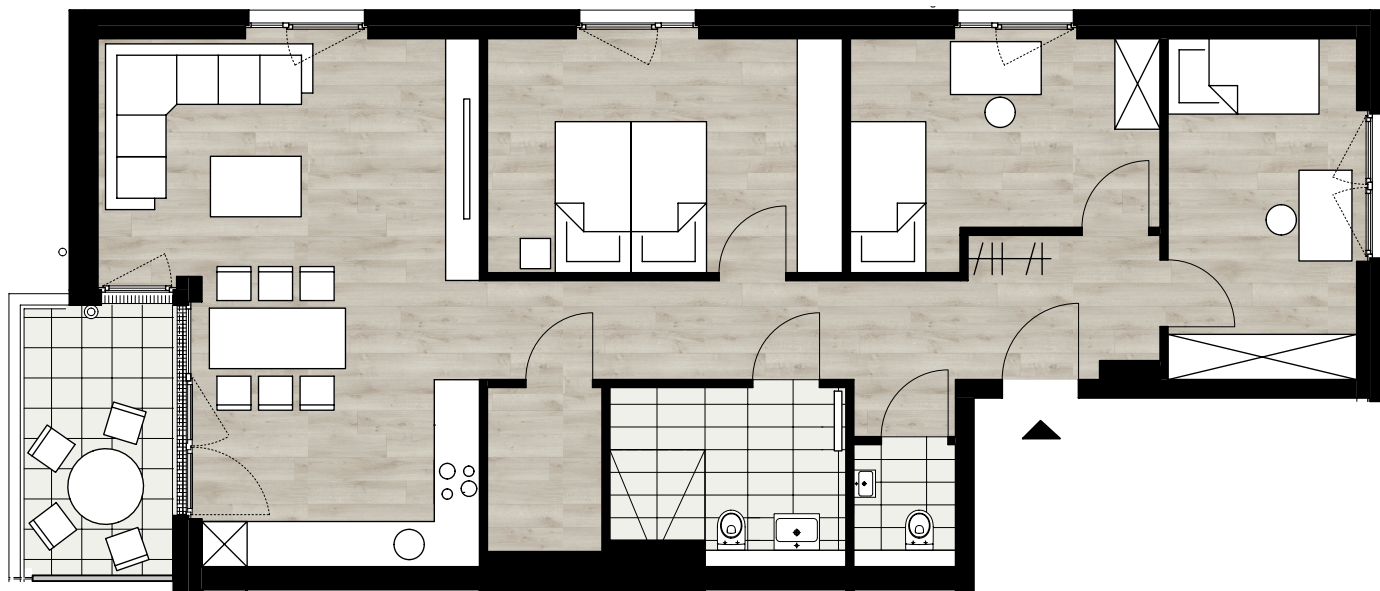

Haus A WE A2

Wohnen/Essen/Küche	31,98 m ²
Schlafen	14,50 m ²
Kind 1	11,06 m ²
Kind 2	11,18 m ²
Diele	11,89 m ²
WC	2,13 m ²
Bad	6,94 m ²
Abstell	3,31 m ²
<u>Terrasse (1/2 zur Wfl.)</u>	<u>6,82 m²</u>
Wohnfläche:	99,81 m²

Haus A WE A3

Wohnen/Essen/Küche	31,98 m ²
Schlafen	14,50 m ²
Kind 1	11,06 m ²
Kind 2	11,18 m ²
Diele	11,89 m ²
WC	2,13 m ²
Bad	6,94 m ²
Abstell	3,31 m ²
Balkon (1/2 zur Wfl.)	3,51 m ²
Wohnfläche:	96,50 m²

Haus A WE A4

Wohnen/Essen/Küche	31,98 m ²
Schlafen	14,50 m ²
Kind 1	11,06 m ²
Kind 2	11,18 m ²
Diele	11,89 m ²
WC	2,13 m ²
Bad	6,94 m ²
Abstell	3,31 m ²
Balkon (1/2 zur Wfl.)	3,51 m ²
Wohnfläche:	96,50 m²

Haus A WE A5

Wohnen/Essen/Küche	31,98 m ²
Schlafen	14,50 m ²
Kind 1	11,06 m ²
Kind 2	11,18 m ²
Diele	11,89 m ²
WC	2,13 m ²
Bad	6,94 m ²
Abstell	3,31 m ²
Balkon (1/2 zur Wfl.)	3,51 m ²
Wohnfläche:	96,50 m²