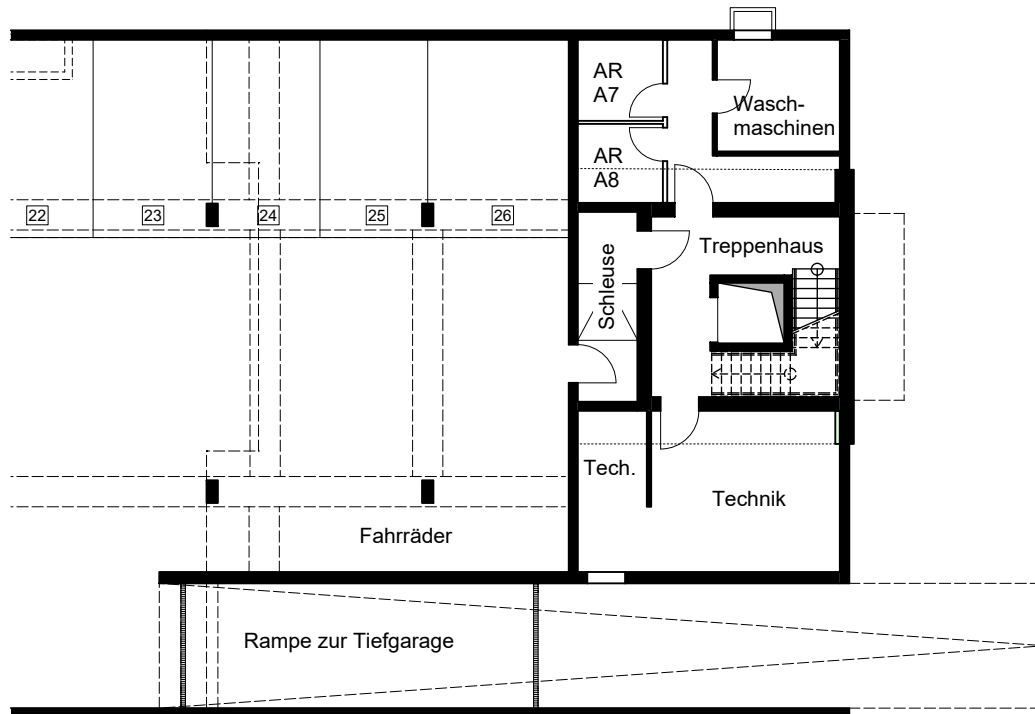

Erdgeschoss/Aussenanlage
Haus A

Kellergeschoss Haus A

Haus A WE A1

Wohnen/Essen/Küche	31,98 m ²
Schlafen	14,50 m ²
Kind 1	11,06 m ²
Kind 2	11,18 m ²
Diele	11,89 m ²
WC	2,13 m ²
Bad	6,94 m ²
Abstell	3,31 m ²
<u>Terrasse (1/2 zur Wfl.)</u>	<u>6,82 m²</u>
Wohnfläche:	99,81 m²

Haus A WE A2

Wohnen/Essen/Küche	31,98 m ²
Schlafen	14,50 m ²
Kind 1	11,06 m ²
Kind 2	11,18 m ²
Diele	11,89 m ²
WC	2,13 m ²
Bad	6,94 m ²
Abstell	3,31 m ²
<u>Terrasse (1/2 zur Wfl.)</u>	<u>6,82 m²</u>
Wohnfläche:	99,81 m²

Haus A WE A3

Wohnen/Essen/Küche	31,98 m ²
Schlafen	14,50 m ²
Kind 1	11,06 m ²
Kind 2	11,18 m ²
Diele	11,89 m ²
WC	2,13 m ²
Bad	6,94 m ²
Abstell	3,31 m ²
Balkon (1/2 zur Wfl.)	3,51 m ²
Wohnfläche:	96,50 m²

Haus A WE A4

Wohnen/Essen/Küche	31,98 m ²
Schlafen	14,50 m ²
Kind 1	11,06 m ²
Kind 2	11,18 m ²
Diele	11,89 m ²
WC	2,13 m ²
Bad	6,94 m ²
Abstell	3,31 m ²
Balkon (1/2 zur Wfl.)	3,51 m ²
Wohnfläche:	96,50 m²