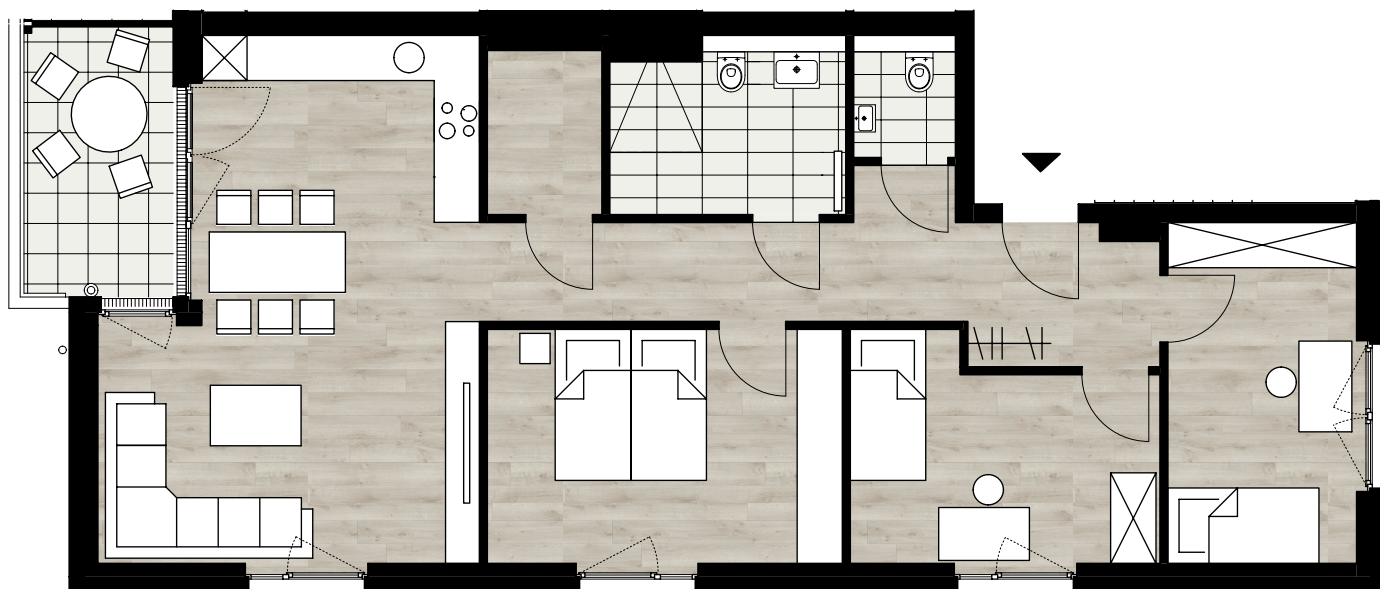

Haus A WE A2

Wohnen/Essen/Küche	31,98 m ²
Schlafen	14,50 m ²
Kind 1	11,06 m ²
Kind 2	11,18 m ²
Diele	11,89 m ²
WC	2,13 m ²
Bad	6,94 m ²
Abstell	3,31 m ²
<u>Terrasse (1/2 zur Wfl.)</u>	<u>6,82 m²</u>
Wohnfläche:	99,81 m²

Haus A WE A3

Wohnen/Essen/Küche	31,98 m ²
Schlafen	14,50 m ²
Kind 1	11,06 m ²
Kind 2	11,18 m ²
Diele	11,89 m ²
WC	2,13 m ²
Bad	6,94 m ²
Abstell	3,31 m ²
Balkon (1/2 zur Wfl.)	3,51 m ²
Wohnfläche:	96,50 m²

Haus A WE A4

Wohnen/Essen/Küche	31,98 m ²
Schlafen	14,50 m ²
Kind 1	11,06 m ²
Kind 2	11,18 m ²
Diele	11,89 m ²
WC	2,13 m ²
Bad	6,94 m ²
Abstell	3,31 m ²
Balkon (1/2 zur Wfl.)	3,51 m ²
Wohnfläche:	96,50 m²

Haus A WE A5

Wohnen/Essen/Küche	31,98 m ²
Schlafen	14,50 m ²
Kind 1	11,06 m ²
Kind 2	11,18 m ²
Diele	11,89 m ²
WC	2,13 m ²
Bad	6,94 m ²
Abstell	3,31 m ²
Balkon (1/2 zur Wfl.)	3,51 m ²
Wohnfläche:	96,50 m²