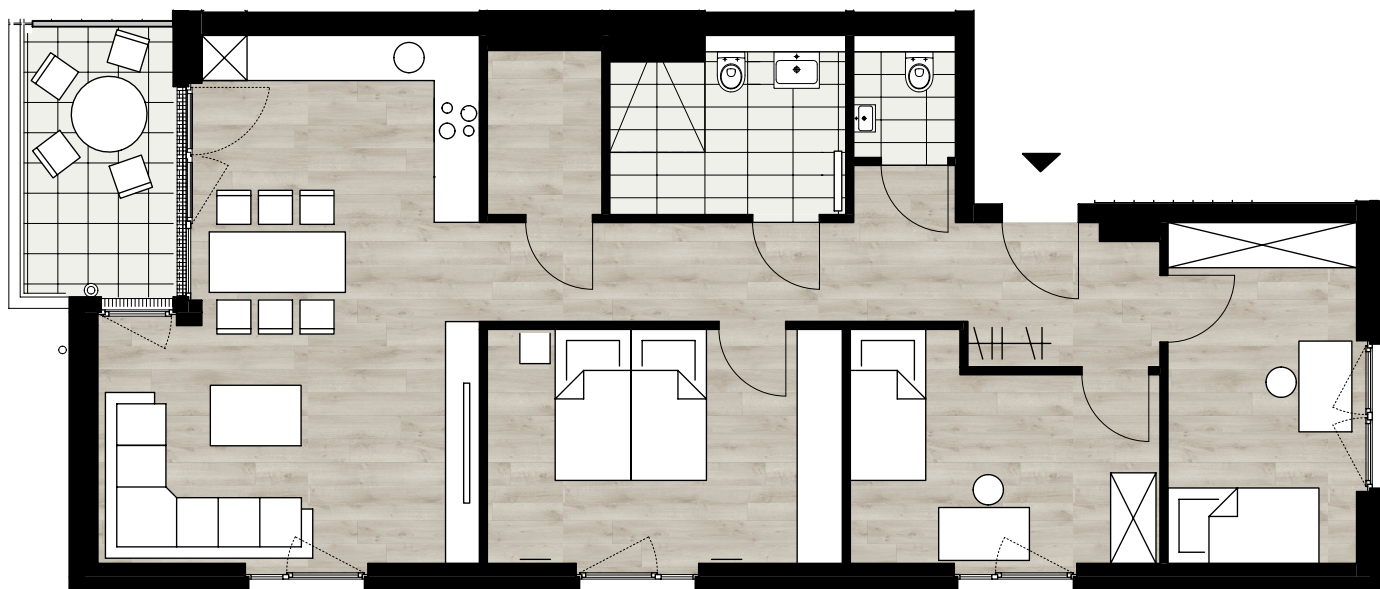

Haus A WE A3

Wohnen/Essen/Küche	31,98 m ²
Schlafen	14,50 m ²
Kind 1	11,06 m ²
Kind 2	11,18 m ²
Diele	11,89 m ²
WC	2,13 m ²
Bad	6,94 m ²
Abstell	3,31 m ²
Balkon (1/2 zur Wfl.)	3,51 m ²
Wohnfläche:	96,50 m²

Haus A WE A4

Wohnen/Essen/Küche	31,98 m ²
Schlafen	14,50 m ²
Kind 1	11,06 m ²
Kind 2	11,18 m ²
Diele	11,89 m ²
WC	2,13 m ²
Bad	6,94 m ²
Abstell	3,31 m ²
Balkon (1/2 zur Wfl.)	3,51 m ²
Wohnfläche:	96,50 m²

Haus A WE A5

Wohnen/Essen/Küche	31,98 m ²
Schlafen	14,50 m ²
Kind 1	11,06 m ²
Kind 2	11,18 m ²
Diele	11,89 m ²
WC	2,13 m ²
Bad	6,94 m ²
Abstell	3,31 m ²
Balkon (1/2 zur Wfl.)	3,51 m ²
Wohnfläche:	96,50 m²

Haus A WE A6

Wohnen/Essen/Küche	31,98 m ²
Schlafen	14,50 m ²
Kind 1	11,06 m ²
Kind 2	11,18 m ²
Diele	11,89 m ²
WC	2,13 m ²
Bad	6,94 m ²
Abstell	3,31 m ²
Balkon (1/2 zur Wfl.)	3,51 m ²
Wohnfläche:	96,50 m²